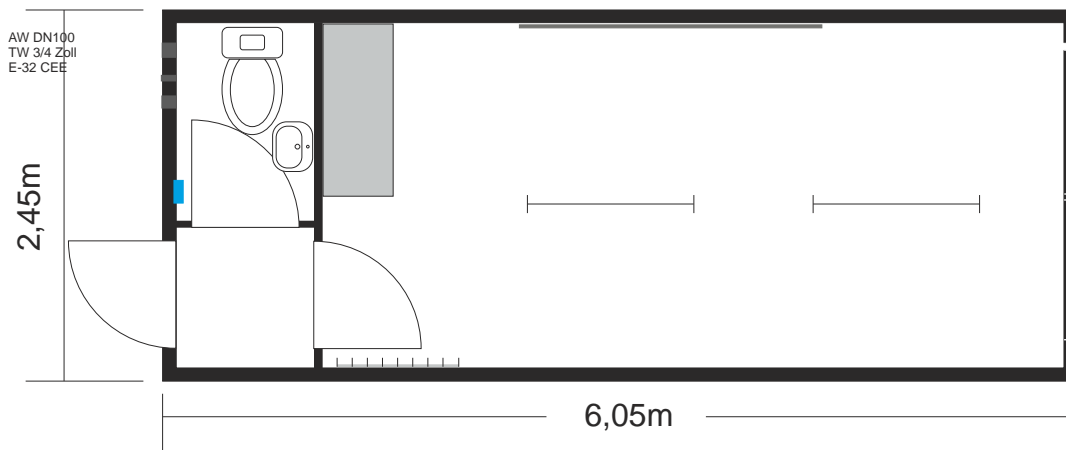

BCWK-1 Bürocontainer

Ausstattung:

- 1 Miniküche
- 1 Pinnwand
- 1 Toilette mit Handwaschbecken
- Medienkanäle für Telefon und EDV
- Kleiderhakenleiste (8 Haken)
- 1 Rolladen
- 1 E-Verteilung (Fi-Schutzs.+Si.-Autom.)
- E-Licht, E-Heizung
- 1 E-Ventilator
- 1 E-Anschluss 380V 32A CEE