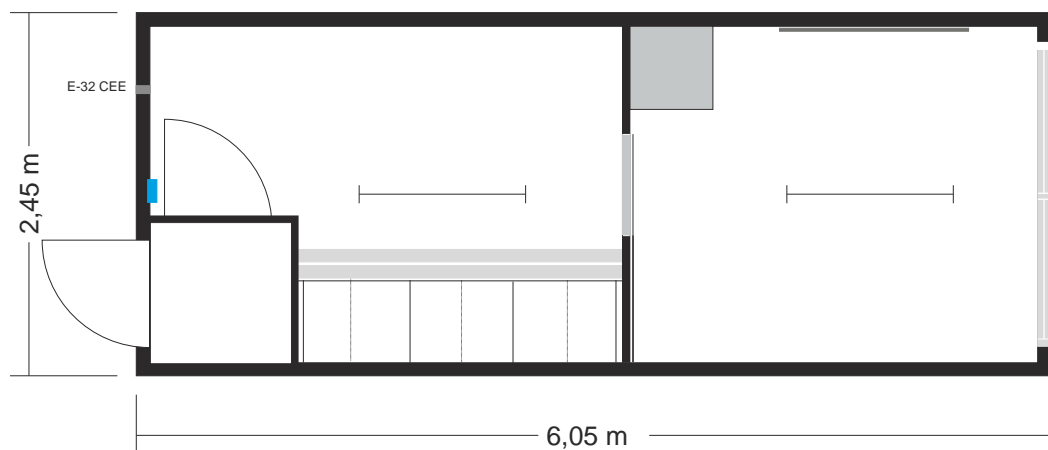

PC

Poliercontainer

Ausstattung:

- 3 Stahldoppelschränke
- 1 Kühlschrank
- 1 Pinnwand
- Medienkanäle für Telefon und EDV
- 1 Rolladen
- E-Licht, E-Heizung
- 1 E-Ventilator
- 1 E-Verteilung(Fi-Schutzs.+Si.-Autom.)
- 1 E-Anschluss 380V 32A CEE