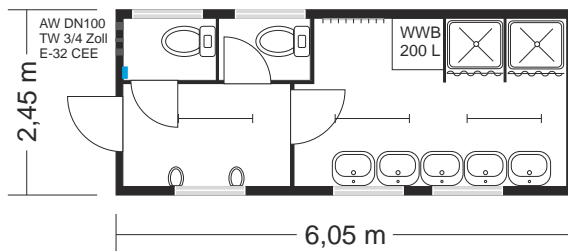

HERREN

SC25

Sanitärcontainer

Ausstattung:

- 2 WC-Kabinen
- 2 Urinalbecken
- 2 Duschkabinen
- 5 Waschbecken
- 200 Liter Warmwasserboiler
- Kleiderhakenleiste (8 Haken)
- 1 E-Verteilung (Fi-Schutzs.+Si.-Autom.)
- 1 E-Licht, E-Heizung
- 1 E-Ventilator
- 1 E-Anschluss 380V 32A CEE

SC10

Sanitärcontainer

Ausstattung:

- 1 WC-Kabine
- 1 Urinalbecken
- 1 Duschkabinen
- 2 Waschbecken
- 100 Liter Warmwasserboiler
- Kleiderhakenleiste (8 Haken)
- E-Licht, E-Heizung
- 1 E-Ventilator
- 1 E-Verteilung (Fi-Schutzs.+Si.-Autom.)
- 1 E-Anschluss 380V 32A CEE