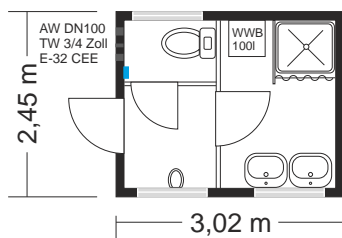

HERREN

SC25

Sanitärcontainer

Ausstattung:

- 2 WC-Kabinen
- 2 Urinalbecken
- 2 Duschkabinen
- 5 Waschbecken
- 200 Liter Warmwasserboiler
- Kleiderhakenleiste (8 Haken)
- 1 E-Verteilung (Fi-Schutzs.+Si.-Autom.)
- 1 E-Licht, E-Heizung
- 1 E-Ventilator
- 1 E-Anschluss 380V 32A CEE

SC10

Sanitärcontainer

Ausstattung:

- 1 WC-Kabine
- 1 Urinalbecken
- 1 Duschkabinen
- 2 Waschbecken
- 100 Liter Warmwasserboiler
- Kleiderhakenleiste (8 Haken)
- E-Licht, E-Heizung
- 1 E-Ventilator
- 1 E-Verteilung (Fi-Schutzs.+Si.-Autom.)
- 1 E-Anschluss 380V 32A CEE